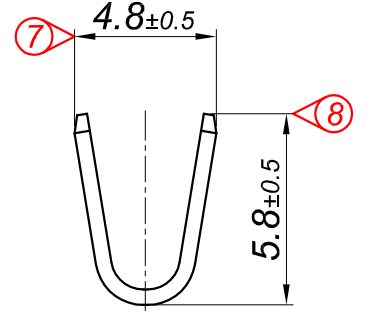

PARÇA KODU PART CODE	PARÇA ADI PART NAME	s ÖLÇÜSÜ (KALINLIK) s MEASURE (THICKNESS)	Malzeme Material	Kaplama / Coating		
				SN	AG	Nİ
TŞ 2445 DP	2.5 NO KABLO UÇ B.A. (0.60) Ø4.2 =DP=	-----	(CuZn30) Pirinç / Brass	-	-	-
TŞ 2445 RP	2.5 NO KABLO UÇ B.A. (0.60) Ø4.2 =RP=	-----	(CuZn30) Pirinç / Brass	-	-	-
TŞ 2445 RPK	2.5 NO KABLO UÇ B.A. (0.60) Ø4.2 =RPK=	-----	(CuZn30) Pirinç / Brass	+	-	-

Perspektif
Perspective

Kablo Kesiti
Wire Section : 2.50 - 6 mm²

Resim üzerinden ölçü almayınız
do not measure on drawing

Tarih / Date	19.07.2013	İmza /Signature	Ölçek /Scale			
Çizen / Desing	M.Yağcı		5 / 1	01	Çiftli kalıp yapılmıştır, Ölçüler yeniden düzenlenmiştir.	03.04.2015
Onay / Approval	S.Gölcük			No	Değişiklik / Revision	Tarih/Date
	Parça Adı: Part Name	2.5 NO KABLO UCU BÜYÜK AYAK Ø4.2			Parça Kodu: Part Code	TŞ 2445