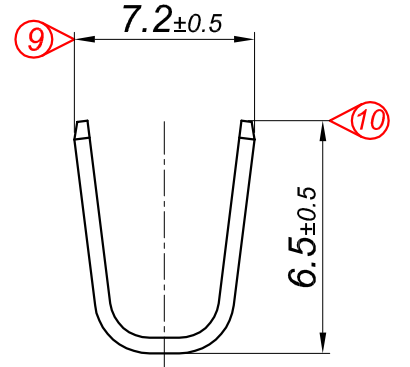

PARÇA KODU PART CODE	PARÇA ADI PART NAME	s ÖLÇÜSÜ (KALINLIK) s MEASURE (THICKNESS)	Malzeme Material	Kaplama / Coating		
				SN	AG	Nİ
TŞ 2445 DP	2.5 NO KABLO UÇ B.A. (0.60) Ø4.2 =DP=	-----	(CuZn30) Pirinç / Brass	-	-	-
TŞ 2445 RP	2.5 NO KABLO UÇ B.A. (0.60) Ø4.2 =RP=	-----	(CuZn30) Pirinç / Brass	-	-	-
TŞ 2445 RPK	2.5 NO KABLO UÇ B.A. (0.60) Ø4.2 =RPK=	-----	(CuZn30) Pirinç / Brass	+	-	-

Perspektif
Perspective

Kablo Kesiti
Wire Section : 2.50 - 6 mm²

Resim üzerinden ölçü almayınız
do not measure on drawing

Tarih / Date	19.07.2013	İmza /Signature	Ölçek /Scale			
Çizen / Desing	M.Yağcı		5 / 1	01	Çiftli kalıp yapılmıştır, Ölçüler yeniden düzenlenmiştir.	03.04.2015
Onay / Approval	S.Gölcük			No	Değişiklik / Revision	Tarih/Date
	Parça Adı: Part Name	2.5 NO KABLO UCU BÜYÜK AYAK Ø4.2			Parça Kodu: Part Code	TŞ 2445