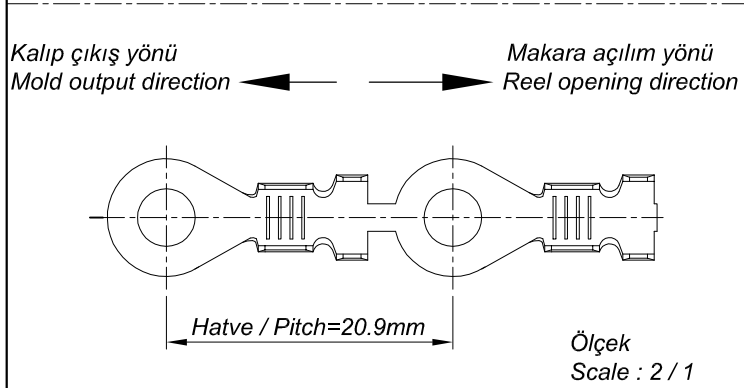

PARÇA KODU PART CODE	PARÇA ADI PART NAME	s ÖLÇÜSÜ (KALINLIK) s MEASURE (THICKNESS)	Malzeme Material	Kaplama / Coating		
				SN	AG	Nİ
TŞ 2445 DP	2.5 NO KABLO UÇ B.A. (0.60) Ø4.2 =DP=	-----	(CuZn30) Pirinç / Brass	-	-	-
TŞ 2445 RP	2.5 NO KABLO UÇ B.A. (0.60) Ø4.2 =RP=	-----	(CuZn30) Pirinç / Brass	-	-	-
TŞ 2445 RPK	2.5 NO KABLO UÇ B.A. (0.60) Ø4.2 =RPK=	-----	(CuZn30) Pirinç / Brass	+	-	-

Perspektif
Perspective

Kablo Kesiti
Wire Section : 2.50 - 6 mm²

Resim üzerinden ölçü almayınız
do not measure on drawing

Tarih / Date	19.07.2013	İmza /Signature	Ölçek /Scale			
Çizen / Desing	M.Yağcı		5 / 1	01	Çiftli kalıp yapılmıştır, Ölçüler yeniden düzenlenmiştir.	03.04.2015
Onay / Approval	S.Gölcük			No	Değişiklik / Revision	Tarih/Date
	Parça Adı: Part Name	2.5 NO KABLO UCU BÜYÜK AYAK Ø4.2			Parça Kodu: Part Code	TŞ 2445