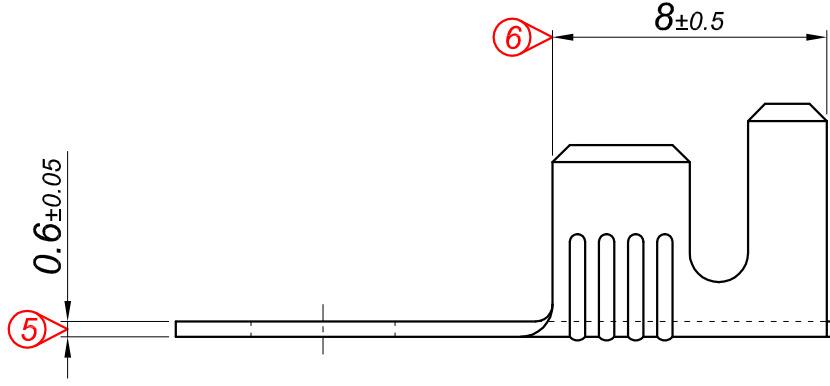

PARÇA KODU PART CODE	PARÇA ADI PART NAME	s ÖLÇÜSÜ (KALINLIK) s MEASURE (THICKNESS)	Malzeme Material	Kaplama / Coating		
				SN	AG	Nİ
TŞ 2445 DP	2.5 NO KABLO UÇ B.A. (0.60) Ø4.2 =DP=	-----	(CuZn30) Pirinç / Brass	-	-	-
TŞ 2445 RP	2.5 NO KABLO UÇ B.A. (0.60) Ø4.2 =RP=	-----	(CuZn30) Pirinç / Brass	-	-	-
TŞ 2445 RPK	2.5 NO KABLO UÇ B.A. (0.60) Ø4.2 =RPK=	-----	(CuZn30) Pirinç / Brass	+	-	-

Perspektif
Perspective

Kablo Kesiti
Wire Section : 2.50 - 6 mm²

Resim üzerinden ölçü almayınız
do not measure on drawing

Tarih / Date	19.07.2013	İmza /Signature	Ölçek /Scale			
Çizen / Desing	M.Yağcı		5 / 1	01	Çiftli kalıp yapılmıştır, Ölçüler yeniden düzenlenmiştir.	03.04.2015
Onay / Approval	S.Gölcük			No	Değişiklik / Revision	Tarih/Date
	Parça Adı: Part Name	2.5 NO KABLO UCU BÜYÜK AYAK Ø4.2			Parça Kodu: Part Code	TŞ 2445