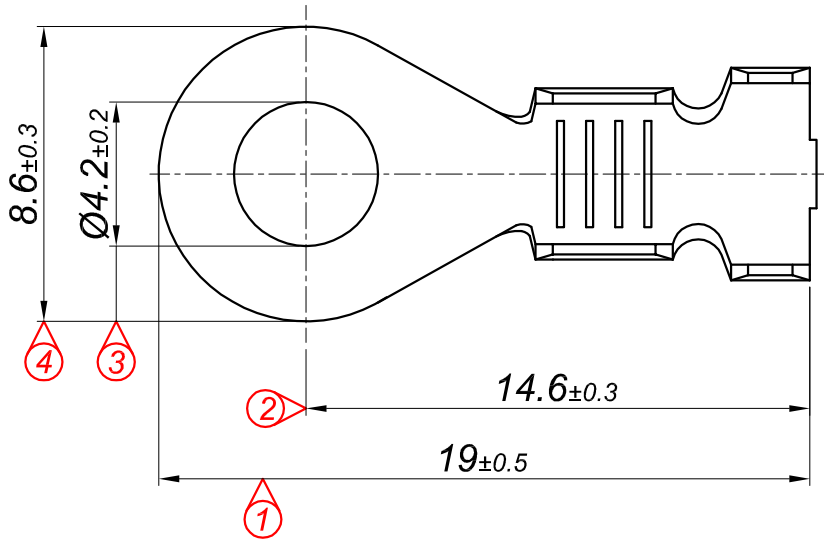

PARÇA KODU PART CODE	PARÇA ADI PART NAME	s ÖLÇÜSÜ (KALINLIK) s MEASURE (THICKNESS)	Malzeme Material	Kaplama / Coating		
				SN	AG	Nİ
TŞ 2445 DP	2.5 NO KABLO UÇ B.A. (0.60) Ø4.2 =DP=	-----	(CuZn30) Pirinç / Brass	-	-	-
TŞ 2445 RP	2.5 NO KABLO UÇ B.A. (0.60) Ø4.2 =RP=	-----	(CuZn30) Pirinç / Brass	-	-	-
TŞ 2445 RPK	2.5 NO KABLO UÇ B.A. (0.60) Ø4.2 =RPK=	-----	(CuZn30) Pirinç / Brass	+	-	-

Perspektif
Perspective

Kablo Kesiti
Wire Section : 2.50 - 6 mm²

Resim üzerinden ölçü almayınız
do not measure on drawing

Tarih / Date	19.07.2013	İmza /Signature	Ölçek /Scale			
Çizen / Desing	M.Yağcı		5 / 1	01	Çiftli kalıp yapılmıştır, Ölçüler yeniden düzenlenmiştir.	03.04.2015
Onay / Approval	S.Gölcük			No	Değişiklik / Revision	Tarih/Date
	Parça Adı: Part Name	2.5 NO KABLO UCU BÜYÜK AYAK Ø4.2			Parça Kodu: Part Code	TŞ 2445